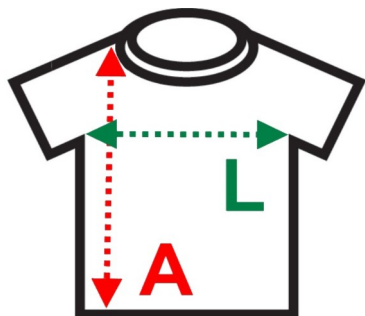

**Medidas vestuário****Artigo: Sweat-shirt KARACHI**

**As medidas apresentadas, em cm, correspondem às peças e NÃO ao utilizador.**

Peça o tamanho correspondente à maior medida tirada: A, ou L.

Tamanhos	A	L
XS	64	49
S	66	52
M	68	55
L	70	58
XL	72	61
XXL	74	64
XXXL	76	67

**Legenda:**

A Altura

L Largura

**Notas:**