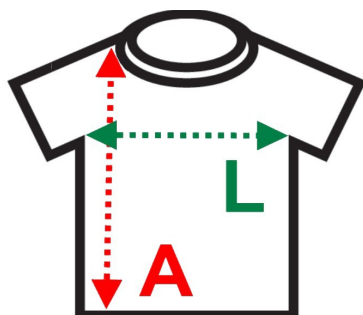

**Medidas vestuário****Artigo: Sweat-shirt Unissexo BASIC (DELTA)**

**As medidas apresentadas, em cm, correspondem às peças e NÃO ao utilizador.**

Peça o tamanho correspondente à maior medida tirada: A, ou L.

Tamanhos	A	L
S	67	52
M	69	55
L	71	58
XL	73	61
XXL	75	64

**Legenda:**

- A Altura
- L Largura

**Notas:**