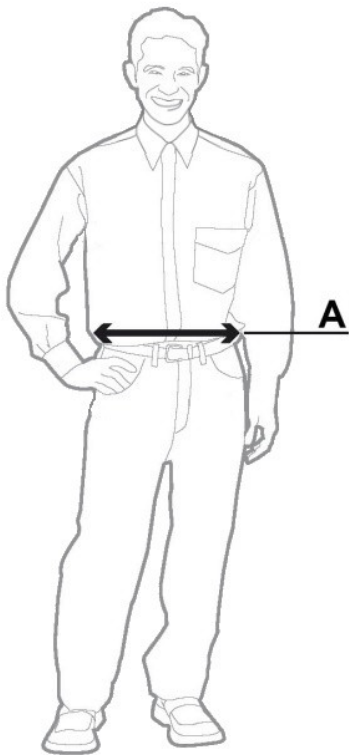

Artigo: **Cinta Lombar**

As medidas, em cm, devem ser tiradas directamente sobre o corpo, sem apertar.
Peça o tamanho correspondente à maior medida tirada: A.

Disponível em	Tamanho	Medidas
Faixa lombar sem alças	S	95,25 x 20,32 cm
Faixa lombar sem alças	M	102,87 x 20,32 cm
Faixa lombar sem alças	L	113,03 x 20,32 cm
Faixa lombar sem alças	XL	123,19 x 20,32 cm
Faixa lombar sem alças	XXL	132,08 x 20,32 cm

Legenda:

A Contorno da cintura

Notas: