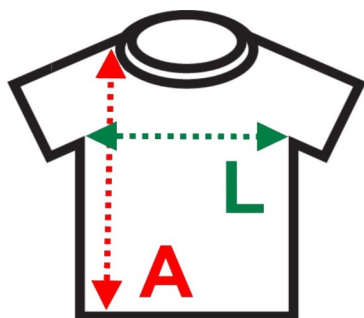

**Medidas vestuário****Artigo: Camisola Polar Vienna**

**As medidas apresentadas, em cm, correspondem às peças e NÃO ao utilizador.**

Peça o tamanho correspondente à maior medida tirada: A, ou L.

Tamanhos	A	L
S	69	51
M	71	54
L	73	57
XL	75	60
XXL	77	63

**Legenda:**

- A Altura
- L Largura

**Notas:**