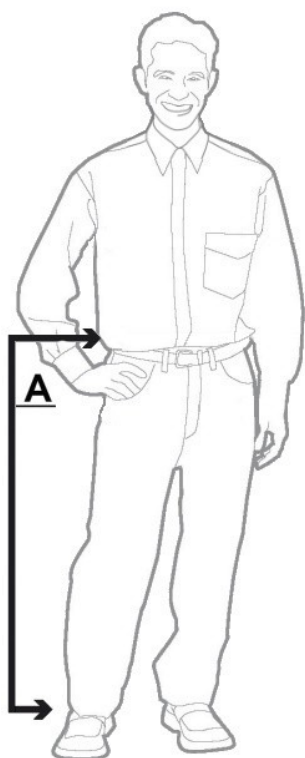

Medidas vestuário**Artigo: Calças Pixel**

As medidas, em cm, devem ser tiradas diretamente sobre o corpo, sem apertar.

Peça o tamanho correspondente à maior medida tirada: A.

Tamanhos	A	Equivalência
XS	102	34-35-36
S	104	37-38-39
M	107	40-41-42
L	109	43-44-45
XL	112	46-47-48
XXL	114	49-50-51
XXXL	117	52-53-54

Legenda:

A Comprimento

VALENTO**Notas:**